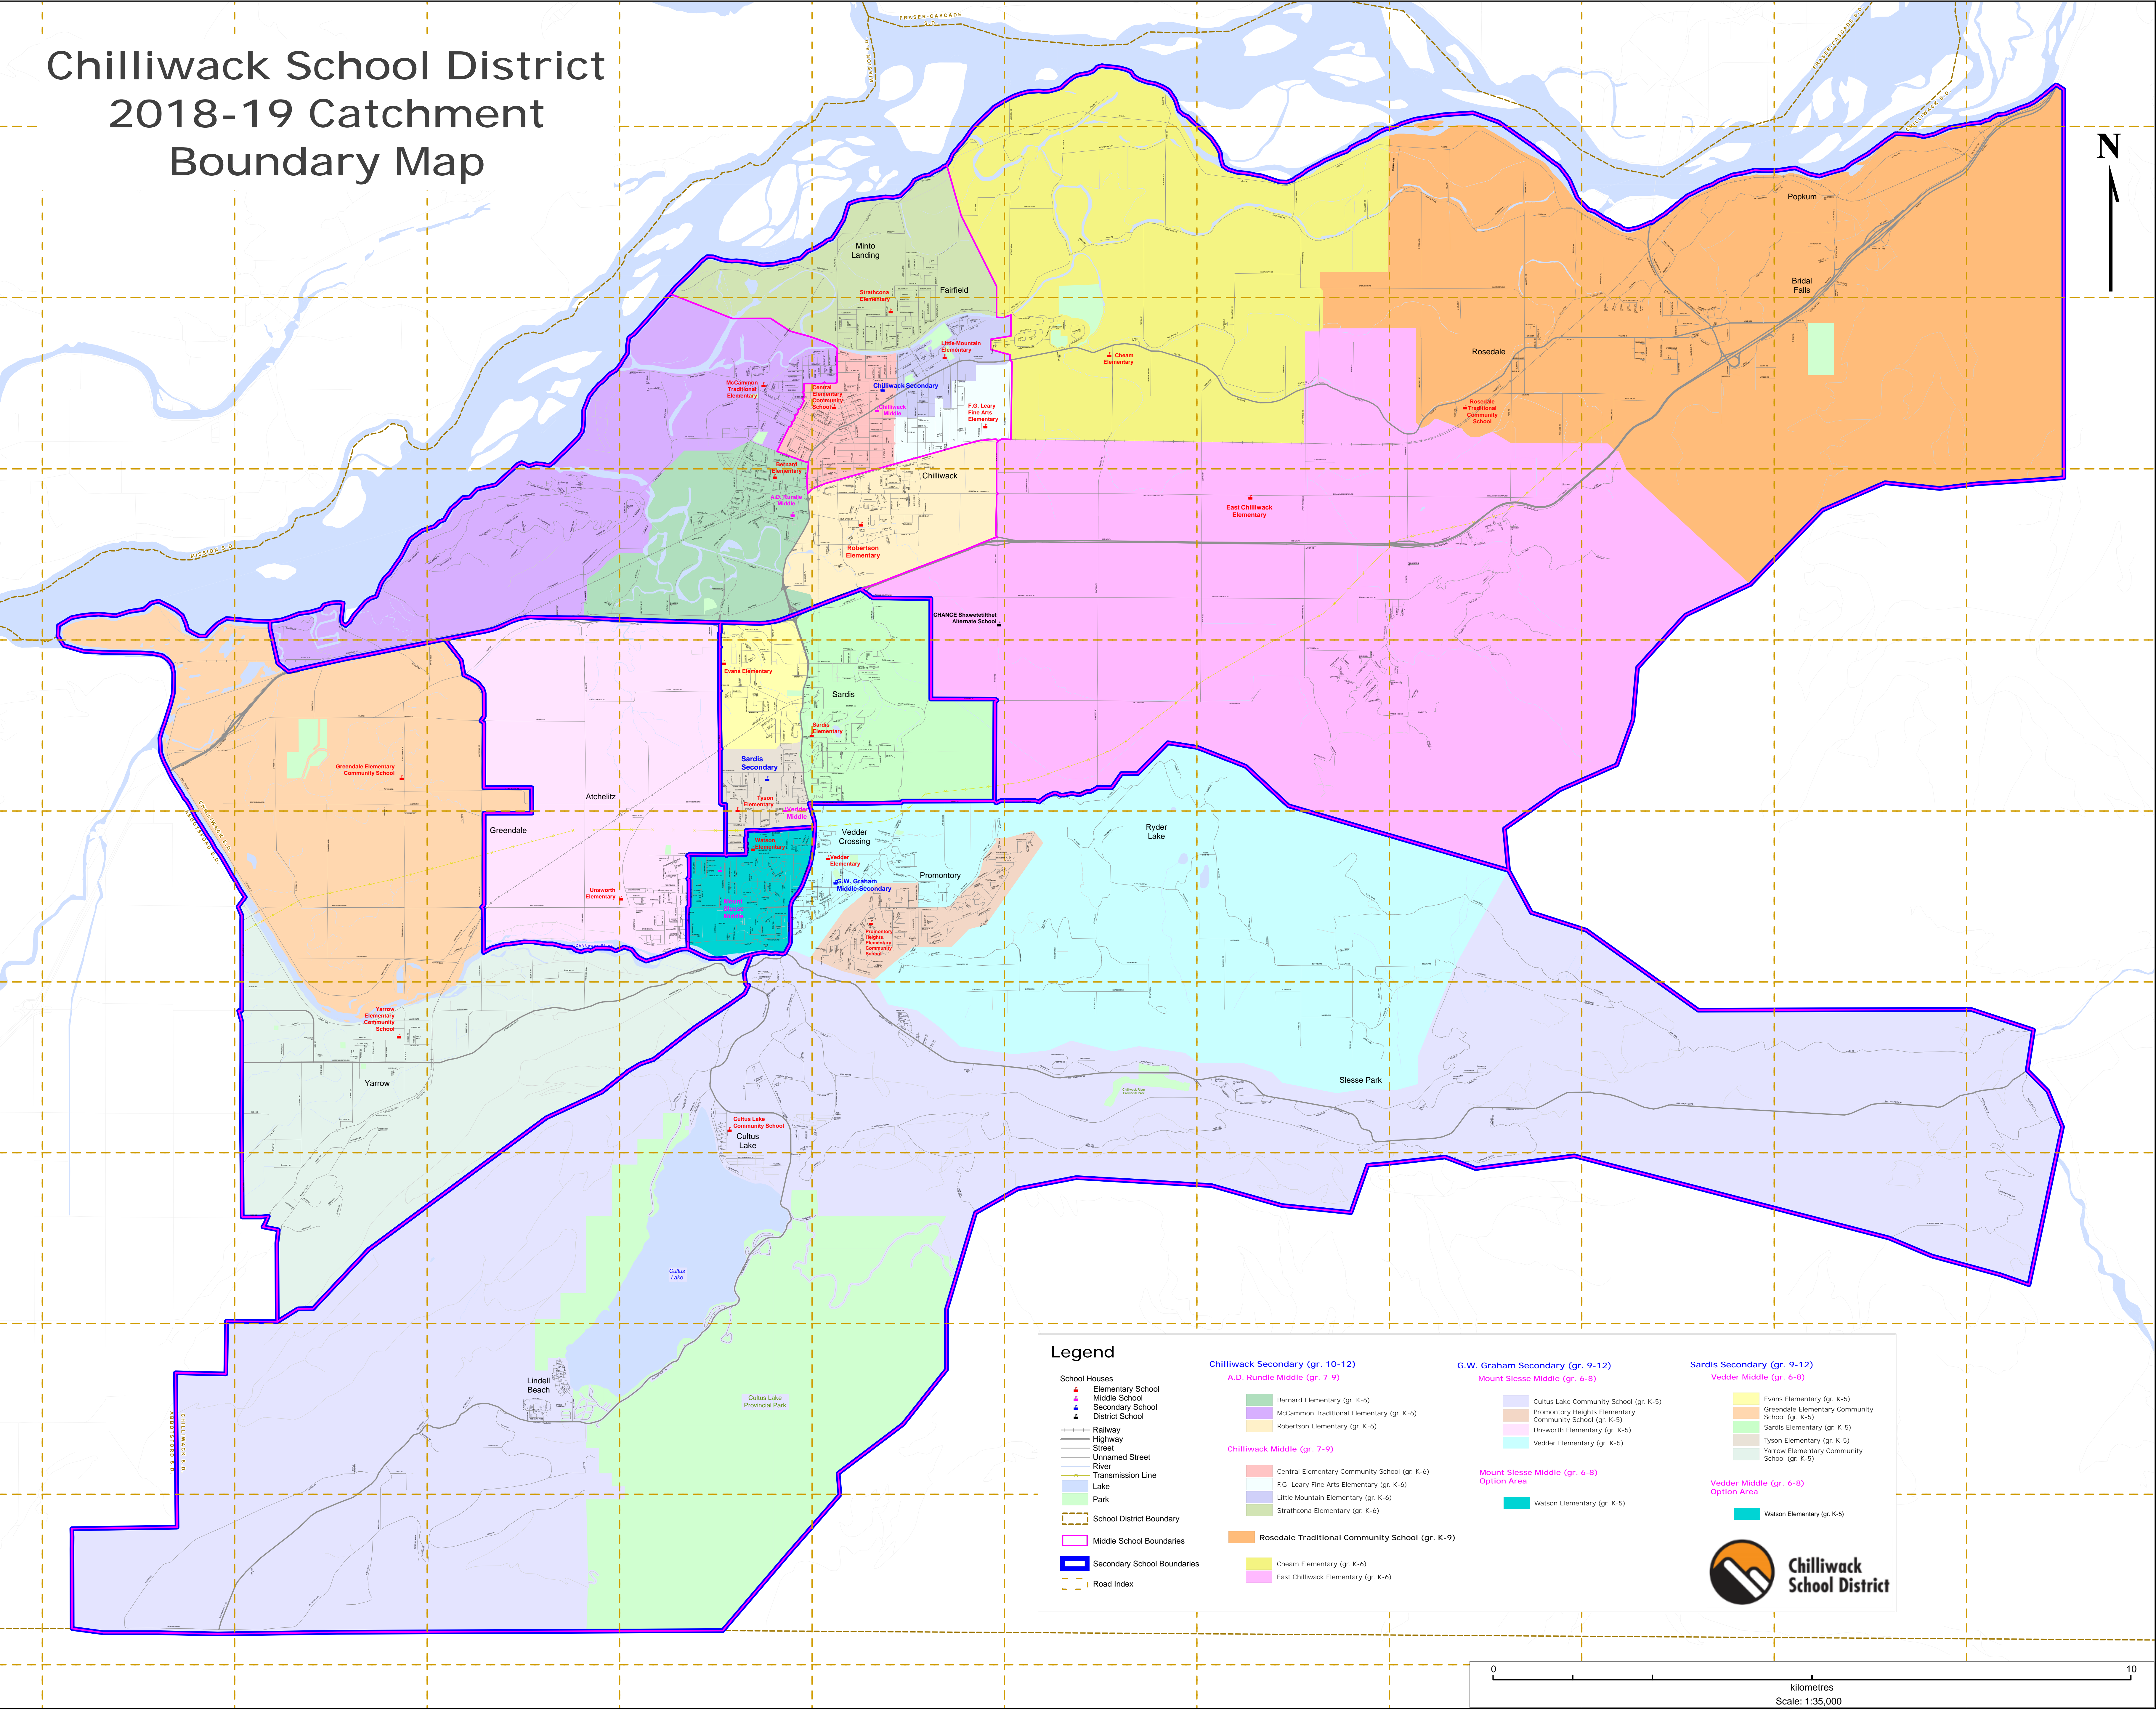

A B C D E F G H I J K L

Chilliwack School District 2018-19 Catchment Boundary Map

ROAD INDEX				
#	A	B	C	D
1	1 AV (CHILLIWACK)	2 AV (CHILLIWACK)	3 AV (CHILLIWACK)	4 AV (CHILLIWACK)
2	5 AV (CHILLIWACK)	6 AV (CHILLIWACK)	7 AV (CHILLIWACK)	8 AV (CHILLIWACK)
3	9 AV (CHILLIWACK)	10 AV (CHILLIWACK)	11 AV (CHILLIWACK)	12 AV (CHILLIWACK)
4	13 AV (CHILLIWACK)	14 AV (CHILLIWACK)	15 AV (CHILLIWACK)	16 AV (CHILLIWACK)
5	17 AV (CHILLIWACK)	18 AV (CHILLIWACK)	19 AV (CHILLIWACK)	20 AV (CHILLIWACK)
6	21 AV (CHILLIWACK)	22 AV (CHILLIWACK)	23 AV (CHILLIWACK)	24 AV (CHILLIWACK)
7	25 AV (CHILLIWACK)	26 AV (CHILLIWACK)	27 AV (CHILLIWACK)	28 AV (CHILLIWACK)
8	29 AV (CHILLIWACK)	30 AV (CHILLIWACK)	31 AV (CHILLIWACK)	32 AV (CHILLIWACK)
9	33 AV (CHILLIWACK)	34 AV (CHILLIWACK)	35 AV (CHILLIWACK)	36 AV (CHILLIWACK)
10	37 AV (CHILLIWACK)	38 AV (CHILLIWACK)	39 AV (CHILLIWACK)	40 AV (CHILLIWACK)
11	41 AV (CHILLIWACK)	42 AV (CHILLIWACK)	43 AV (CHILLIWACK)	44 AV (CHILLIWACK)

Legend

- School Hoaxes
 - Elementary School
 - Middle School
 - Secondary School
 - District School
- Railway
- Highway
- Transmission Line
- River
- Stream
- Lake
- Park
- School District Boundary
- Middle School Boundaries
- Secondary School Boundaries
- Road Index

0 5 10
kilometres
Scale: 1:35,000